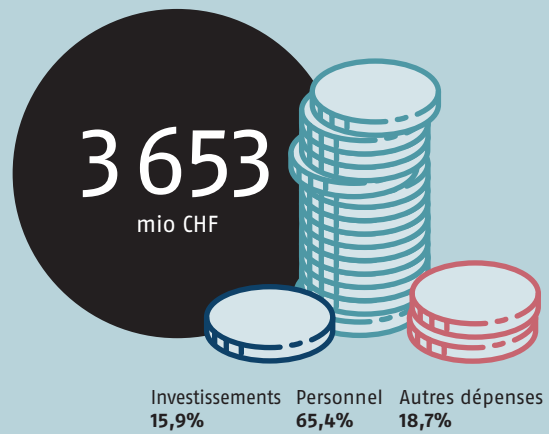

Domaine des EPF

FAITS ET CHIFFRES 2020

Etudiants et doctorants

Collaborateurs

en contrat de travail (CT)

14 177 personnel scientifique
4 045 collaborateurs techniques
3 890 personnel administratif

Corps professoral

887

76 nominations, dont
48 personnes nouvellement nommées

Financement fédéral¹

Dépenses

Transfert de savoir et de technologie²

Spin-off du Domaine des EPF

Nombre de contrats de collaboration³

Classements des hautes écoles