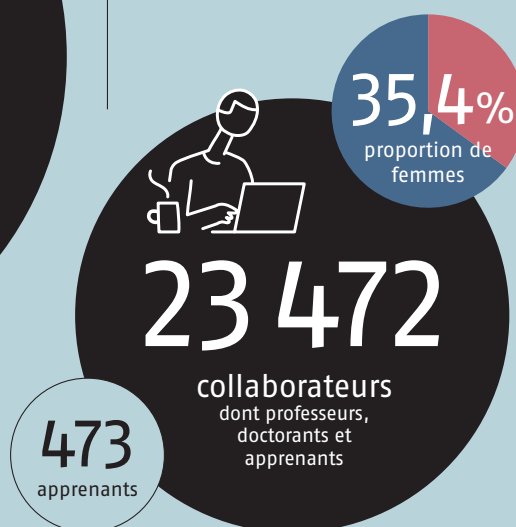

Domaine des EPF

FAITS ET CHIFFRES 2020

Etudiants et doctorants

Collaborateurs

en contrat de travail (CT)

14 177 personnel scientifique
4 045 collaborateurs techniques
3 890 personnel administratif

Corps professoral

887

76 nominations, dont
48 personnes nouvellement nommées

Financement fédéral¹

Dépenses

Transfert de savoir et de technologie²

Spin-off du Domaine des EPF

Nombre de contrats de collaboration³

Classements des hautes écoles