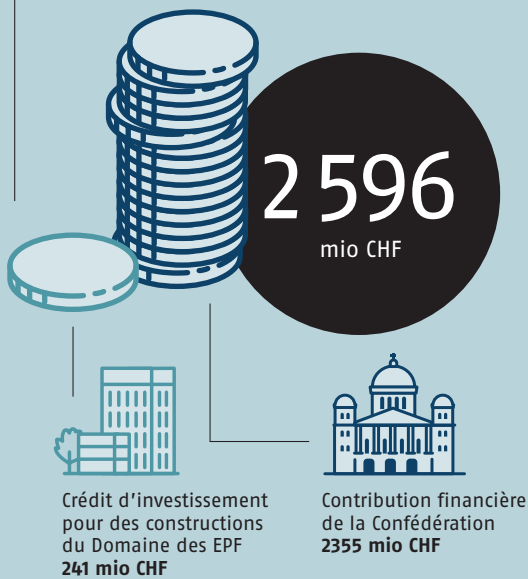

Domaine des EPF

FAITS ET CHIFFRES 2020

Etudiants et doctorants

Collaborateurs

en contrat de travail (CT)

14 177 personnel scientifique
4 045 collaborateurs techniques
3 890 personnel administratif

Corps professoral

887

76 nominations, dont
48 personnes nouvellement nommées

Financement fédéral¹

Dépenses

Transfert de savoir et de technologie²

Spin-off du Domaine des EPF

Nombre de contrats de collaboration³

Classements des hautes écoles