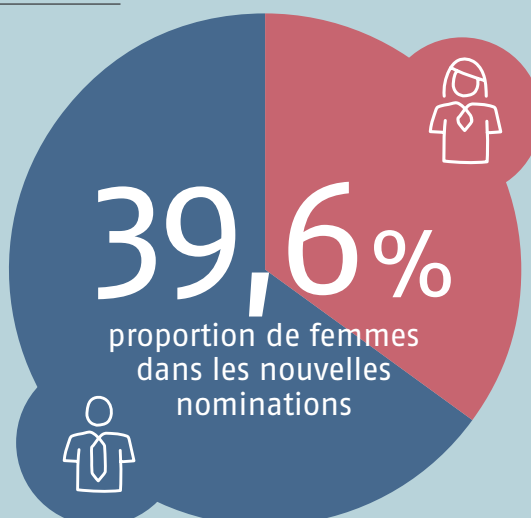

Corps professoral

887

76 nominations, dont
48 personnes nouvellement nommées