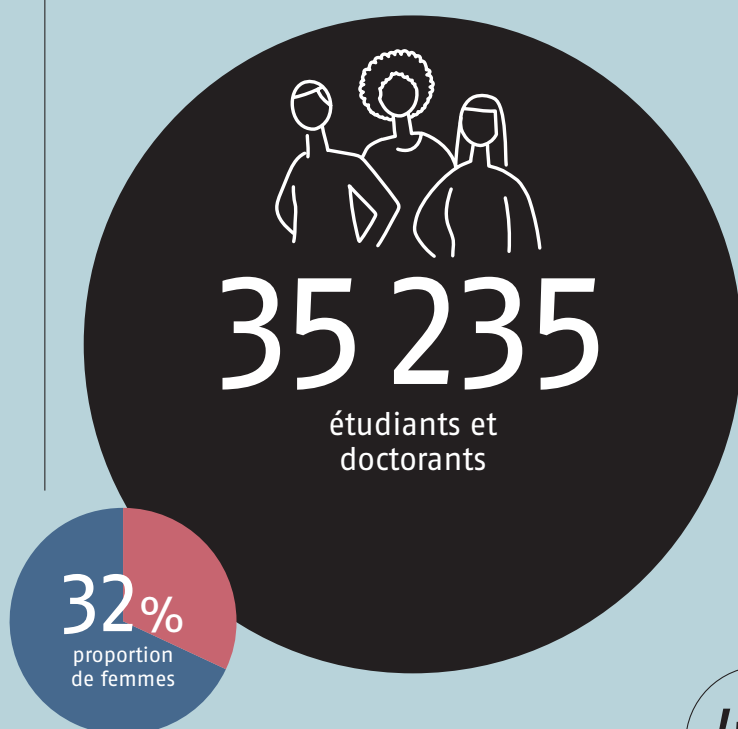

Domaine des EPF

FAITS ET CHIFFRES 2020

Etudiants et doctorants

Collaborateurs

en contrat de travail (CT)

14 177 personnel scientifique
4 045 collaborateurs techniques
3 890 personnel administratif

Corps professoral

887

76 nominations, dont
48 personnes nouvellement nommées

Financement fédéral¹

Dépenses

Transfert de savoir et de technologie²

Spin-off du Domaine des EPF

Nombre de contrats de collaboration³

Classements des hautes écoles