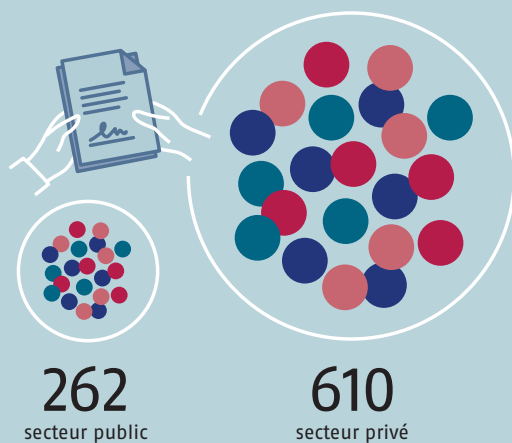

Domaine des EPF

FAITS ET CHIFFRES 2020

Etudiants et doctorants

Collaborateurs

en contrat de travail (CT)

14 177 personnel scientifique
4 045 collaborateurs techniques
3 890 personnel administratif

Corps professoral

887

76 nominations, dont
48 personnes nouvellement nommées

Financement fédéral¹

Dépenses

Transfert de savoir et de technologie²

Spin-off du Domaine des EPF

Nombre de contrats de collaboration³

Classements des hautes écoles

¹ Crédits mis en compte sur le plafond de dépenses

² Cf. aussi p. 93

³ D'un volume d'au moins 50 000 CHF